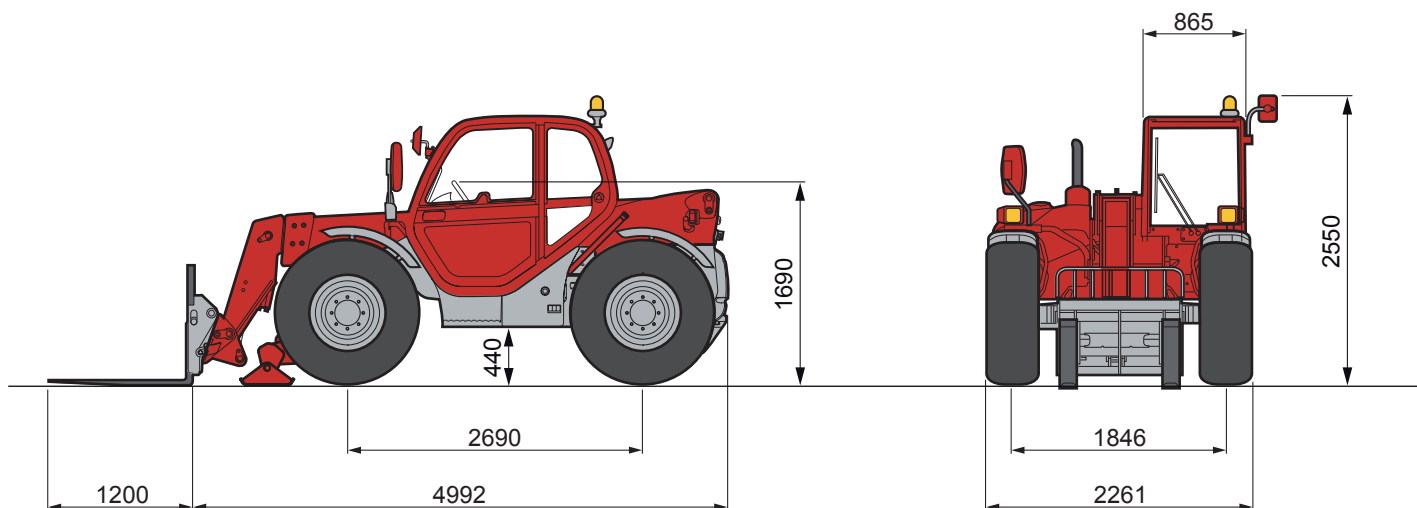

Ce modèle est présenté à titre indicatif comme un exemple de matériel référencé dans cette catégorie. Il ne présage pas du matériel proposé dans l'agence que vous aurez sélectionnée.

CHARIOT TELESCOPIQUE MT 1030S

CHARIOT TELESCOPIQUE	MT 1030S
Code produit	052 0032
Capacité de levage maxi	3000 kg
Hauteur de levage maxi	9,98 m
Capacité de levage maxi à hauteur maxi	2500 kg
Déport maxi	7,15 m
Déport à hauteur maxi	2 m
Stabilisateurs	2
Nombre de roues motrices	4
Nombre de roues directrices	4
Rayon de braquage extérieur	3,75 m
Puissance	61,5 kW
Vitesse maxi de déplacement	25 km/h
Carburant	Diesel
Capacité du réservoir carburant	120 l
Poids	7470 kg