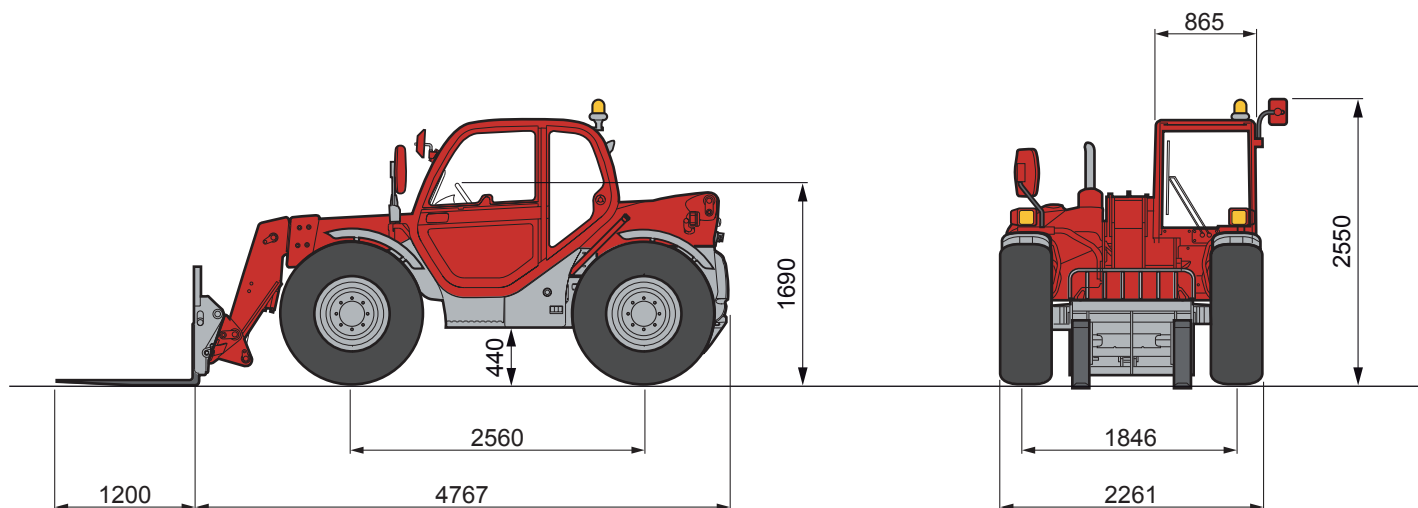

Ce modèle est présenté à titre indicatif comme un exemple de matériel référencé dans cette catégorie. Il ne présage pas du matériel proposé dans l'agence que vous aurez sélectionnée.

CHARIOT TELESCOPIQUE

MT 732

CHARIOT TELESCOPIQUE	MT 732
Code produit	052 0027
Capacité de levage maxi	3200 kg
Hauteur de levage maxi	6,90 m
Capacité de levage maxi à hauteur maxi	2800 kg
Déport maxi	4,16 m
Déport à hauteur maxi	1,15 m
Stabilisateurs	Non
Nombre de roues motrices	4
Nombre de roues directrices	4
Rayon de braquage extérieur	3,67 m
Puissance	61,5 kW
Vitesse maxi de déplacement	25 km/h
Carburant	Diesel
Capacité du réservoir carburant	120 l
Poids	7250 kg