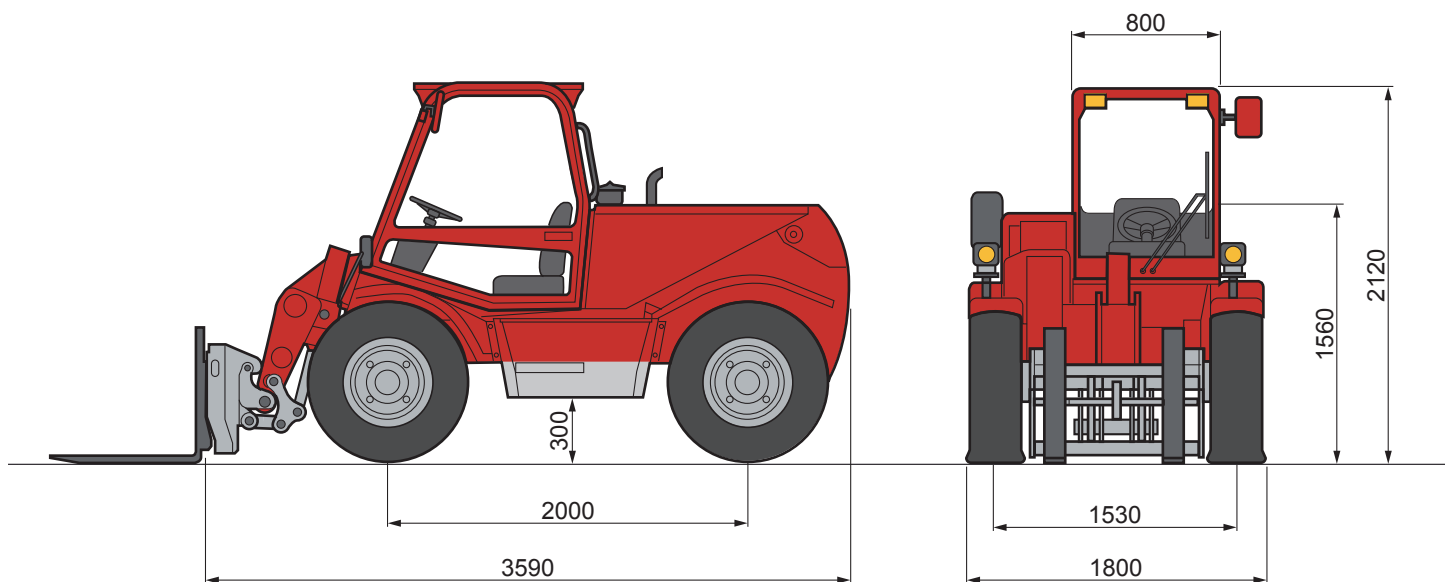

Ce modèle est présenté à titre indicatif comme un exemple de matériel référencé dans cette catégorie. Il ne présage pas du matériel proposé dans l'agence que vous aurez sélectionnée.

CHARIOT TELESCOPIQUE 520-50 COMPACT

CHARIOT TELESCOPIQUE	520-50 COMPACT
Code produit	052 0024
Capacité de levage maxi	2000 kg
Hauteur de levage maxi	5,09 m
Capacité de levage maxi à hauteur maxi	2000 kg
Déport maxi	2,82 m
Déport à hauteur maxi	0,40 m
Stabilisateurs	Non
Nombre de roues motrices	4
Nombre de roues directrices	4
Rayon de braquage total	3 m
Puissance	51 kW
Vitesse maxi de déplacement	22 km/h
Carburant	Diesel
Capacité du réservoir carburant	90 l
Poids	4500 kg