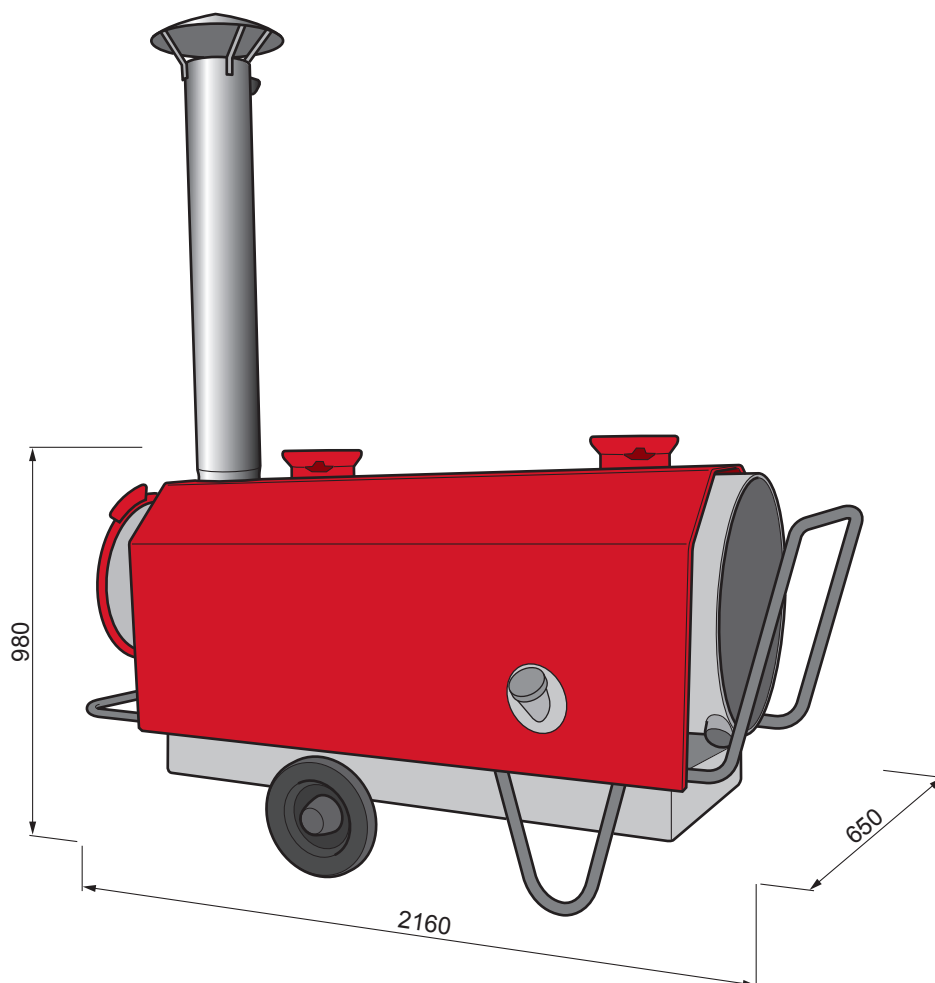

Ce modèle est présenté à titre indicatif comme un exemple de matériel référencé dans cette catégorie. Il ne présage pas du matériel proposé dans l'agence que vous aurez sélectionnée.

## CHAUFFAGE FIOUL ITA 75

CHAUFFAGE FIOUL	ITA 75
Code produit	036 0005
Puissance calorifique	60 000 kcal/h (70 kW)
Débit d'air maxi	3800 m <sup>3</sup> /h
Diamètre cône de sortie	400 mm
Diamètre raccordement de la cheminée	180 mm
Combustible	Gasoil
Capacité réservoir gasoil	120 l
Consommation	7,0 l/h
Ampérage 230 V	4 A
Prise pour thermostat	Oui
Poids	158 kg