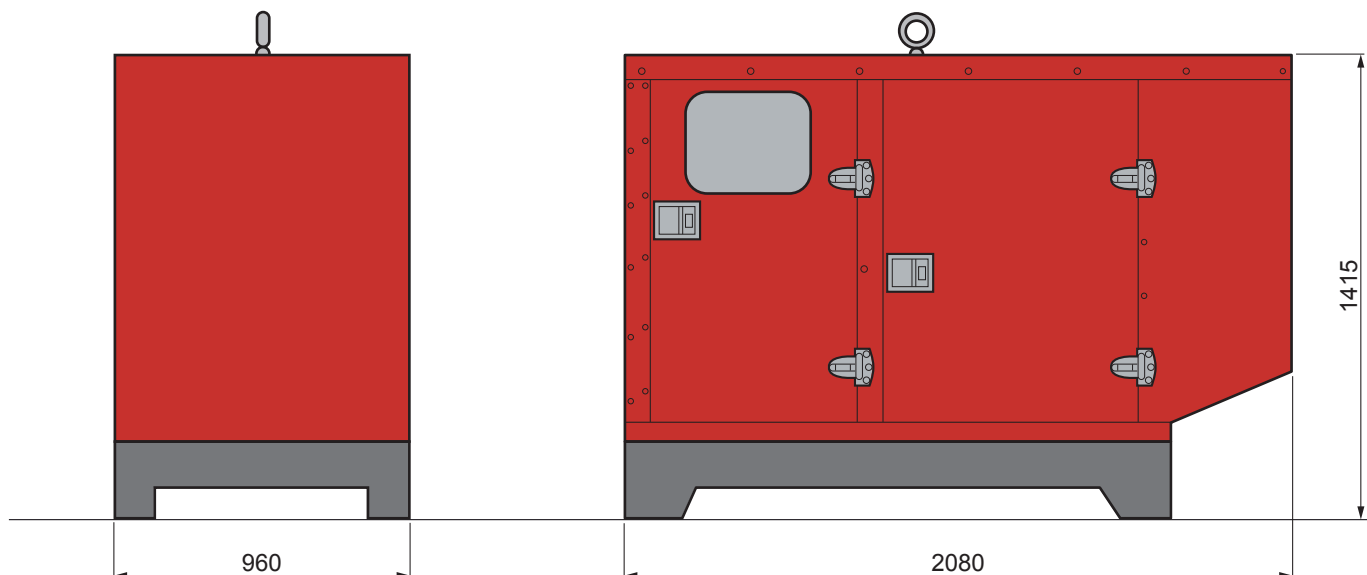

GRUPE ELECTROGÈNE	R44
Code produit	031 0006
Puissance	40 kVA
Tension tri/mono	400/230 V
Intensité	64 A
Niveau sonore	73 dB(A)
Carburant	Diesel
Consommation carburant	11,19 l/h
Capacité du réservoir	100 l
Poids	1215 kg