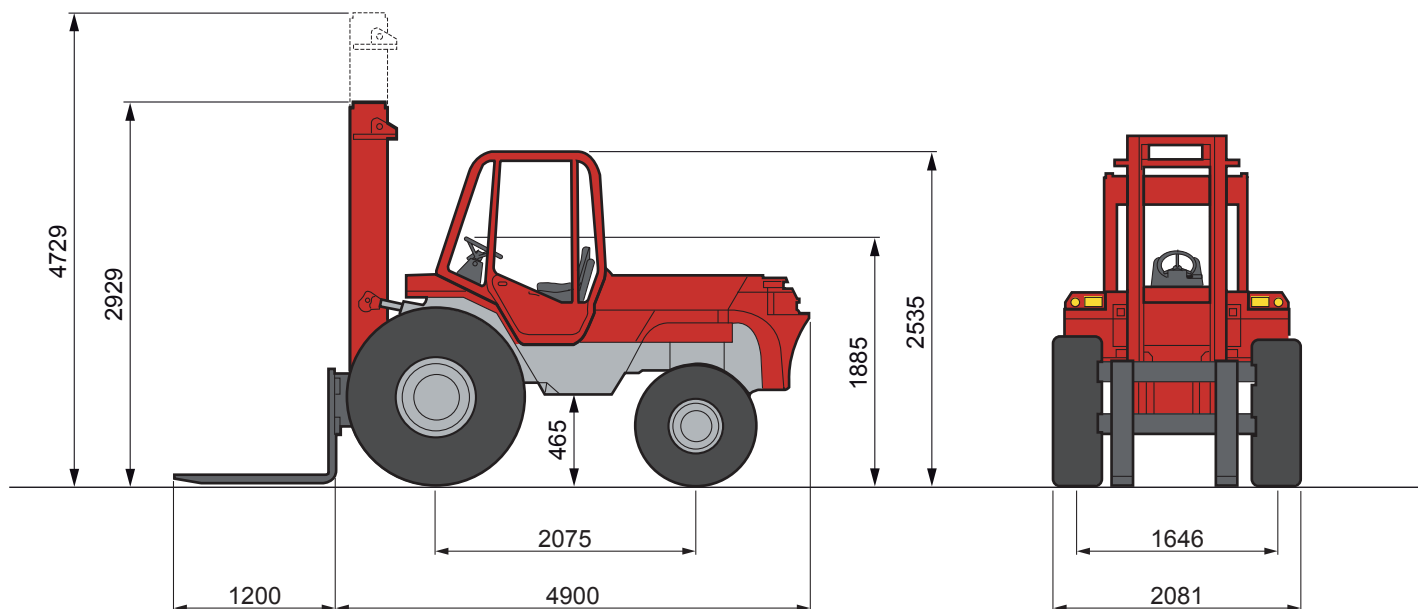

Ce modèle est présenté à titre indicatif comme un exemple de matériel référencé dans cette catégorie. Il ne présage pas du matériel proposé dans l'agence que vous aurez sélectionnée.

## CHARIOT À MÂT VERTIVCAL

**M 4-26**

CHARIOT À MÂT VERTIVCAL	M 4-26
Code produit	052 0025
Capacité de levage maxi	2600 kg
Hauteur de levage maxi	3,60 m
Capacité de levage maxi à hauteur maxi	2600 kg
Déport maxi	1200 m
Déport à hauteur maxi	0,50 m
Stabilisateurs	Non
Nombre de roues motrices	4
Nombre de roues directrices	2
Rayon de braquage extérieur	4,60 m
Puissance	52 kW
Vitesse maxi de déplacement	24,5 km/h
Carburant	Diesel
Capacité du réservoir carburant	85 l
Poids	5410 kg